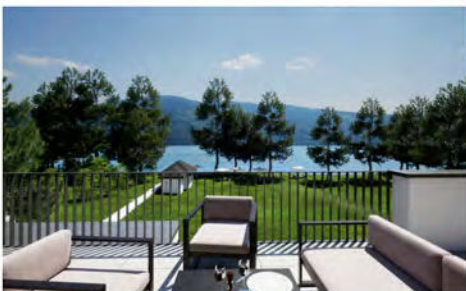

TOP 6 - HAUS 2 - OG

- Wohnfläche: 83,59 QM
- Zimmer: 3
- Terrasse: -
- Balkon: 15,57 QM
- Eigengarten: -

1.270.568 €

IHR ANSPRECHPARTNER

**all
IN
one** wir leben
IMMOBILIEN

HANS PETER WIELAND

0664 92 90 490

HPW@ALLINONE.IMMO