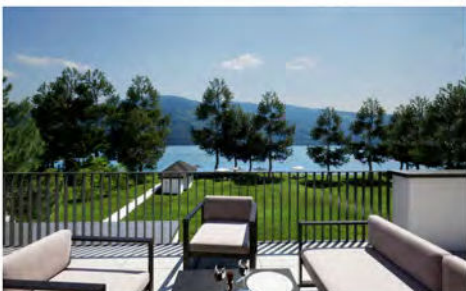

TOP 7 - HAUS 1 - OG

- Wohnfläche: 51,51 QM
- Zimmer: 2
- Terrasse: -
- Balkon: 10,62 QM
- Eigengarten: -

798.405 €

IHR ANSPRECHPARTNER

**all
IN
one** wir leben
IMMOBILIEN

HANS PETER WIELAND

0664 92 90 490

HPW@ALLINONE.IMMO