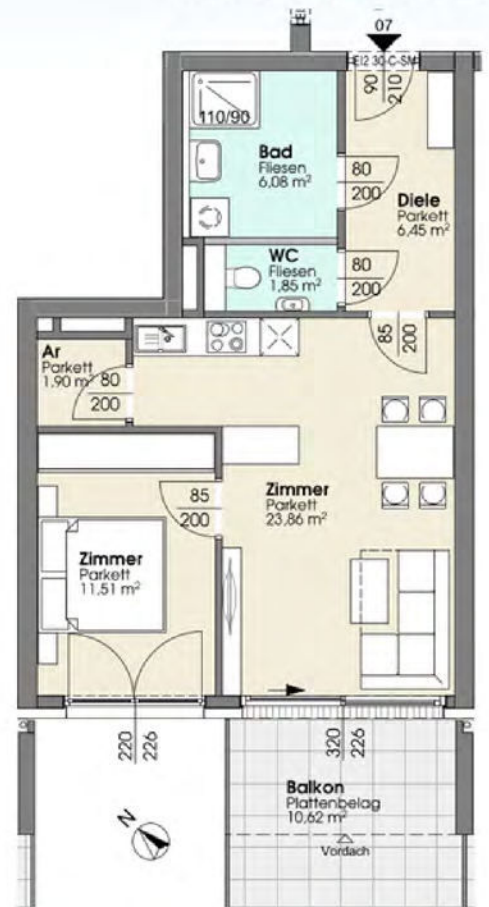

EIGENTUMSWOHNUNGEN AM

Millstätter See

SEEN's WERT

WOHNEN DIREKT AM MILLSTÄTTER SEE

HAUS 1 | TOP 7

DIREKTER SEEZUGANG MIT EIGENEM BADEHAUS

TOP 7 - HAUS 1 - OG

- Wohnfläche: 51,51 QM
- Zimmer: 2
- Terrasse: -
- Balkon: 10,62 QM
- Eigengarten: -