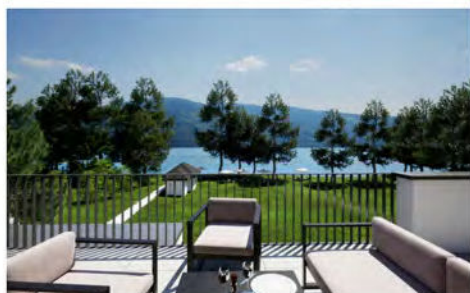

## TOP 5 - HAUS 1 - EG

- Wohnfläche: 82,93 QM
- Zimmer: 3
- Terrasse: 20,98 QM
- Balkon: -
- Eigengarten: 91,59 QM

**1.268.829 €**

Ein Projekt von:

WWW.ALLINONE.IMMO