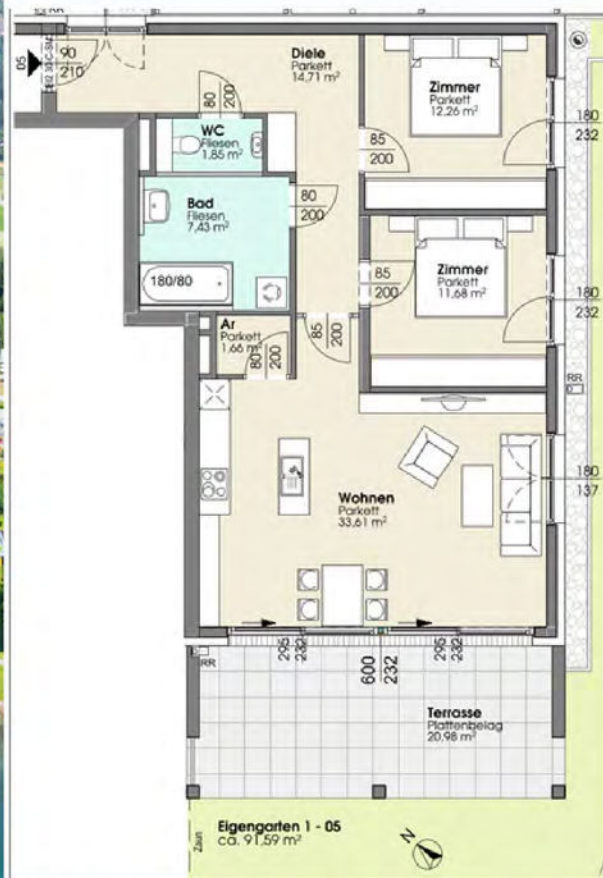

HAUS 1 | TOP 5