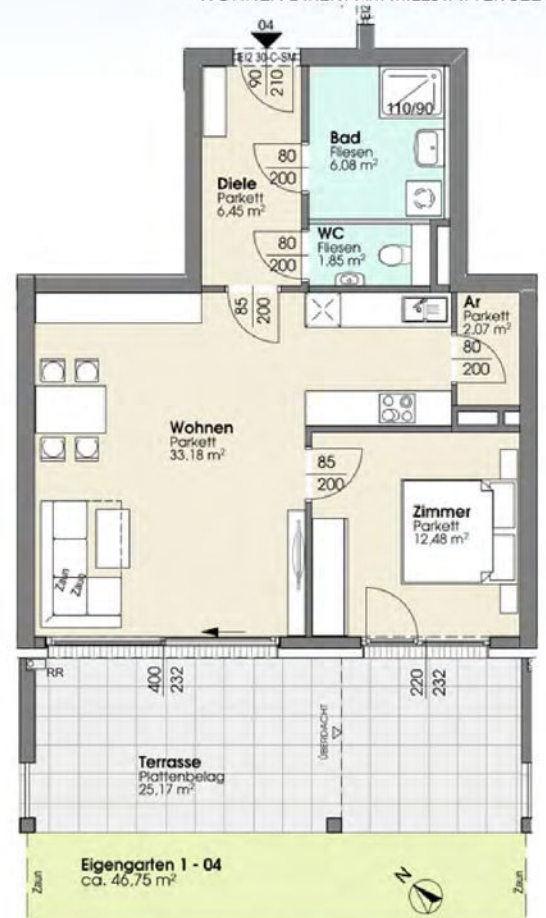

### HAUS 1 | TOP 4

DIREKTER SEEZUGANG MIT EIGENEM BADEHAUS

## TOP 4 - HAUS 1 - EG

- Wohnfläche: 61,92 QM
- Zimmer: 2
- Terrasse: 25,17 QM
- Balkon: -
- Eigengarten: 46,75 QM