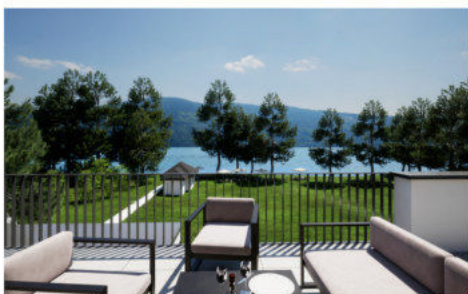

HAUS 2 | TOP 13

DIREKTER SEEZUGANG MIT EIGENEM BADEHAUS

IHR ANSPRECHPARTNER

**all
IN
one** wir leben
IMMOBILIEN

HANS PETER WIELAND

0664 92 90 490

HPW@ALLINONE.IMMO

TOP 13 - HAUS 2 - PH