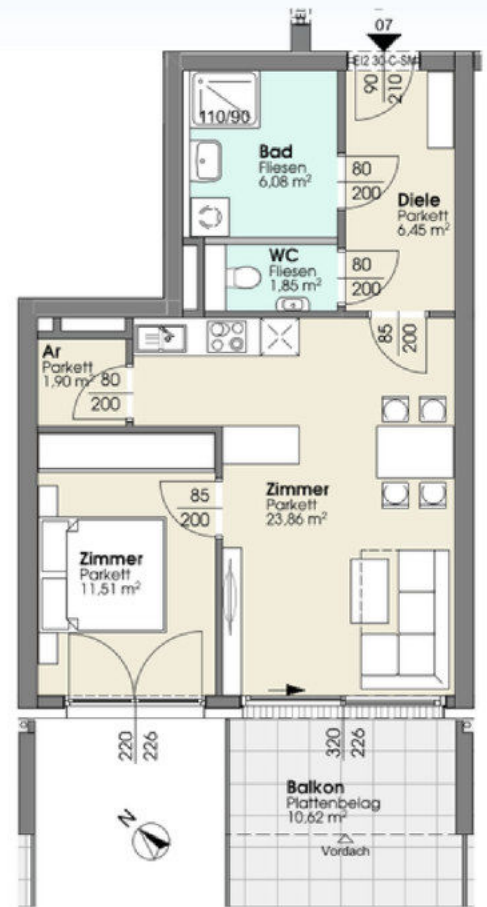

EIGENTUMSWOHNUNGEN AM

Millstätter See

SEEN's WERT

WOHNEN DIREKT AM MILLSTÄTTER SEE

HAUS 1 | TOP 7