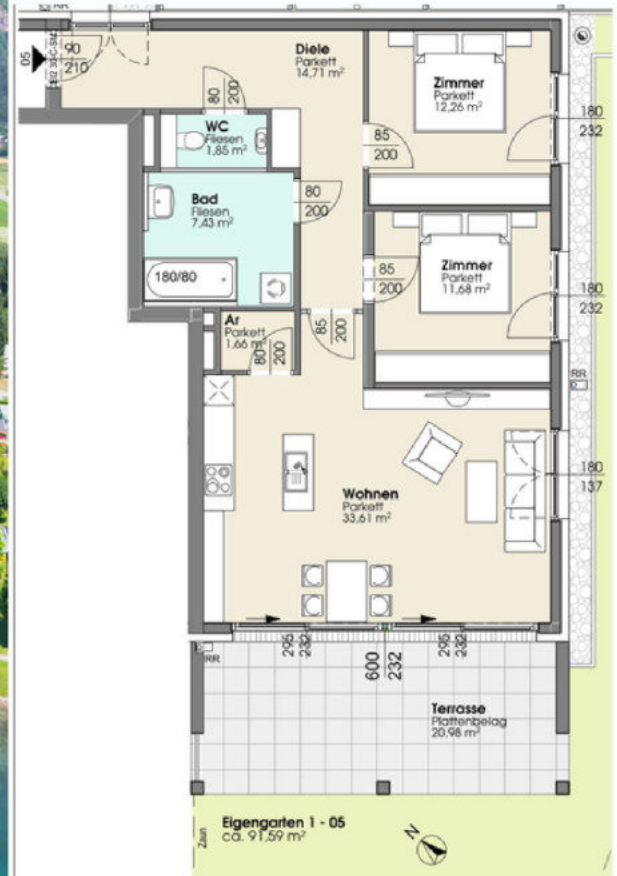

HAUS 1 | TOP 5