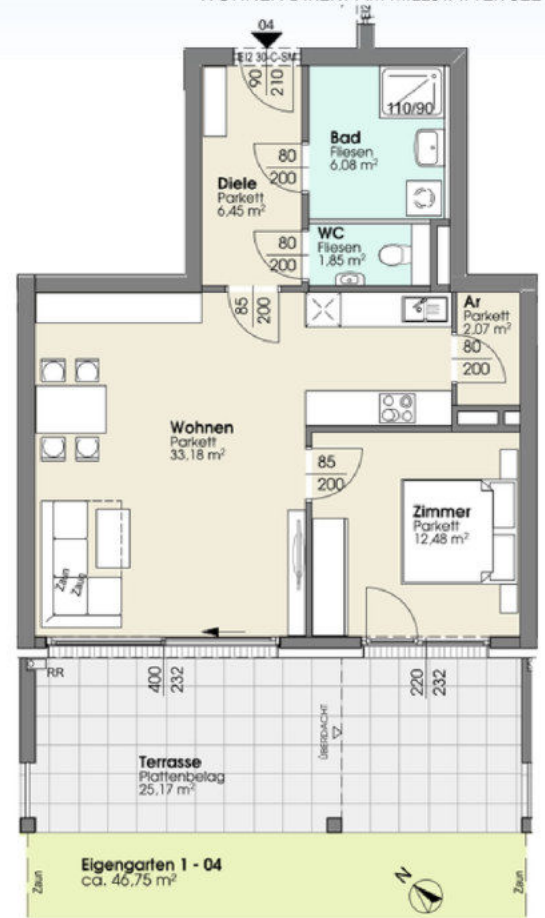

EIGENTUMSWOHNUNGEN AM

Millstätter See

HAUS 1 | TOP 4

SEEN's WERT

WOHNEN DIREKT AM MILLSTÄTTER SEE

DIREKTER SEEZUGANG MIT EIGENEM BADEHAUS

TOP 4 - HAUS 1 - EG

- Wohnfläche: 62,11 QM
- Zimmer: 2
- Terrasse: 25,17 QM
- Balkon: -
- Eigengarten: 46,75 QM