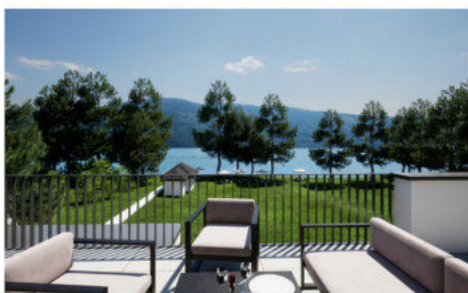

DIREKTER SEEZUGANG MIT EIGENEM BADEHAUS

IHR ANSPRECHPARTNER

**all
IN
one** wir leben
IMMOBILIEN

HANS PETER WIELAND

0664 92 90 490

HPW@ALLINONE.IMMO